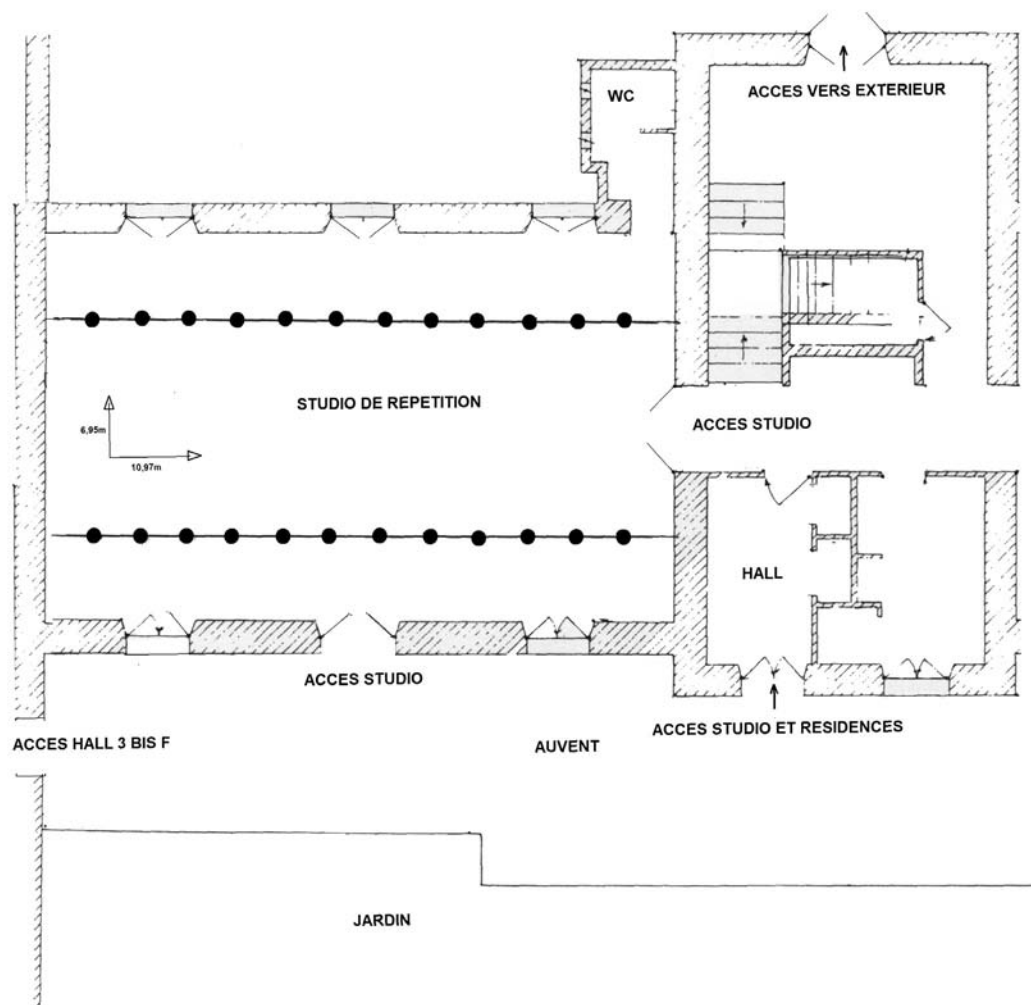

3bisf

STUDIO GUIRAUD

3 bis f - lieu d'arts
contemporains

- Hauteur sous plafond 4m07
- Sol parquet flottant (aggloméré vernis mat)
- Murs blancs pendrillonés en coton gratté noir
- Spots sur rails